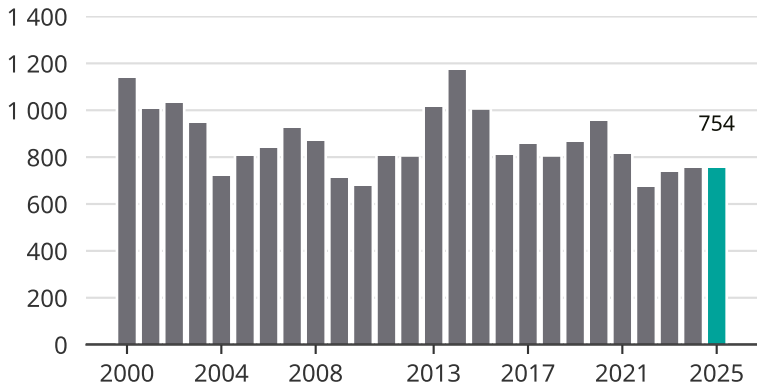

Cykelstöder i Karlstad 2000–2025

Källa: Brå. Observera att 2025 års siffror fortfarande är preliminära.