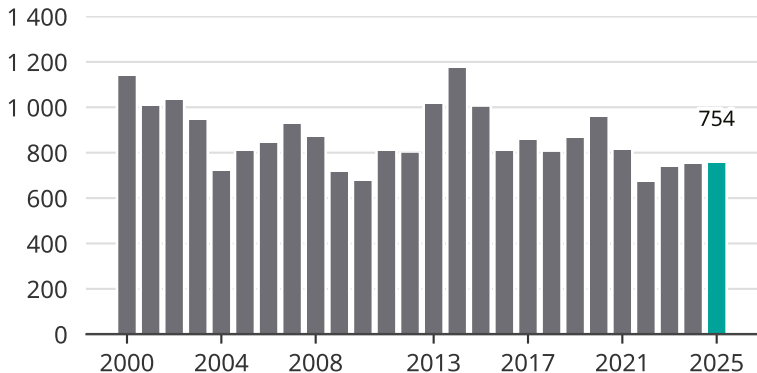

Cykelstöder i Karlstad 2000–2025

Källa: Brå. Observera att 2025 års siffror fortfarande är preliminära.