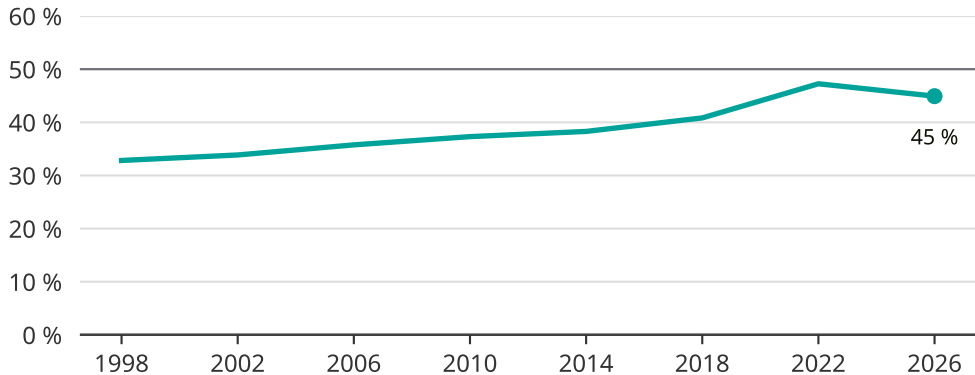

Kvinnor som kandiderar

Andel per val till kommunfullmäktige i Vellinge

Källa: SCB/Valmyndigheten. För 2026 gäller det anmälda kandidater 2026-04-10.