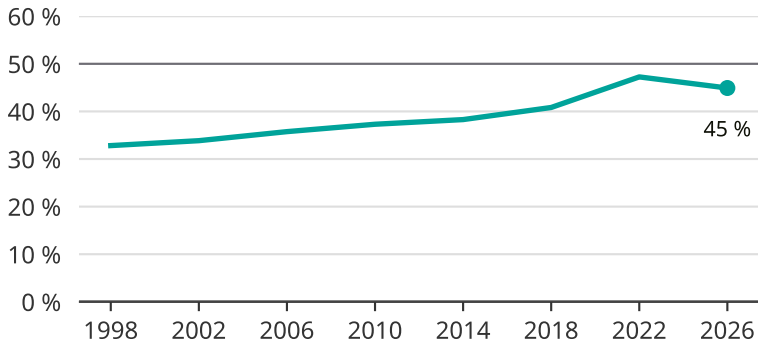

Kvinnor som kandiderar

Andel per val till kommunfullmäktige i Vellinge

Källa: SCB/Valmyndigheten. För 2026 gäller det anmälda kandidater 2026-04-10.