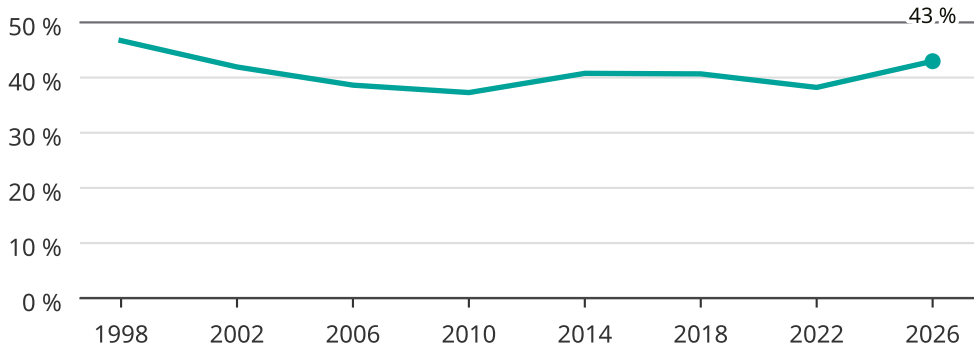

Kvinnor som kandiderar

Andel per val till kommunfullmäktige i Arboga

Källa: SCB/Valmyndigheten. För 2026 gäller det anmälda kandidater 2026-06-15.