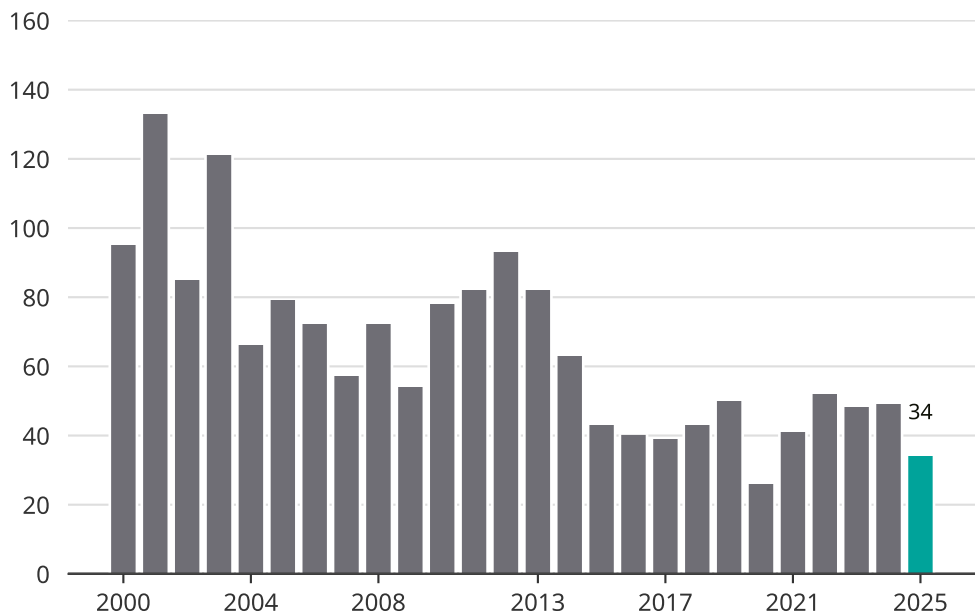

# Cykelstöder i Oxelösund 2000–2025

Källa: Brå. Observera att 2025 års siffror fortfarande är preliminära.