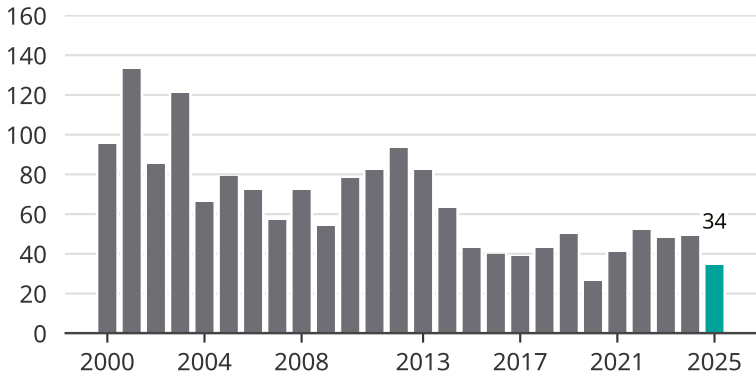

# Cykelstöder i Oxelösund 2000–2025

Källa: Brå. Observera att 2025 års siffror fortfarande är preliminära.