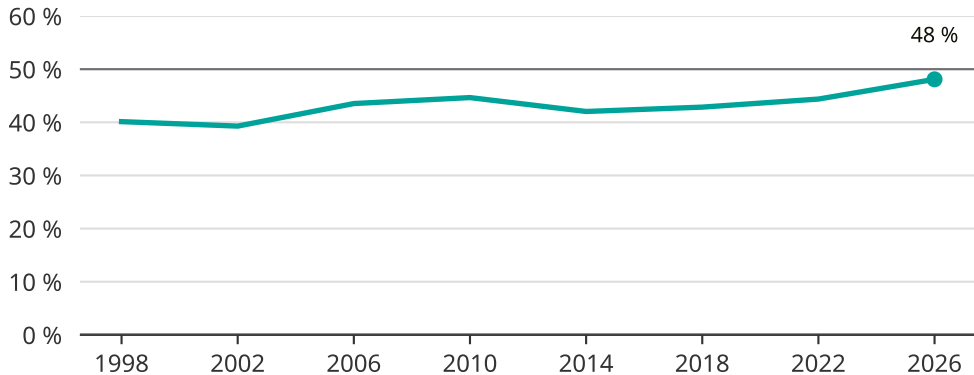

# Kvinnor som kandiderar

Andel per val till kommunfullmäktige i Säffle

Källa: SCB/Valmyndigheten. För 2026 gäller det anmälda kandidater 2026-04-10.