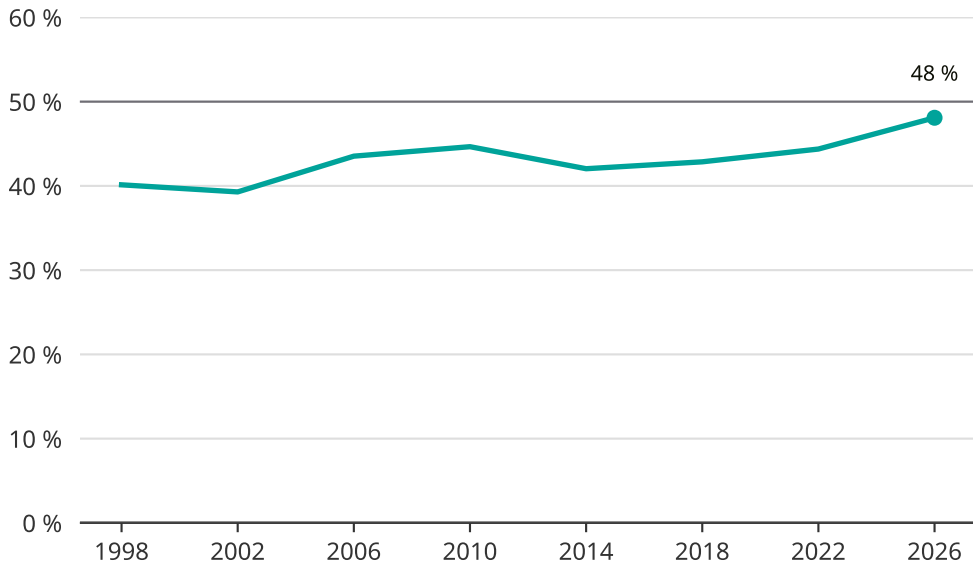

Kvinnor som kandiderar

Andel per val till kommunfullmäktige i Säffle

Källa: SCB/Valmyndigheten. För 2026 gäller det anmälda kandidater 2026-04-10.