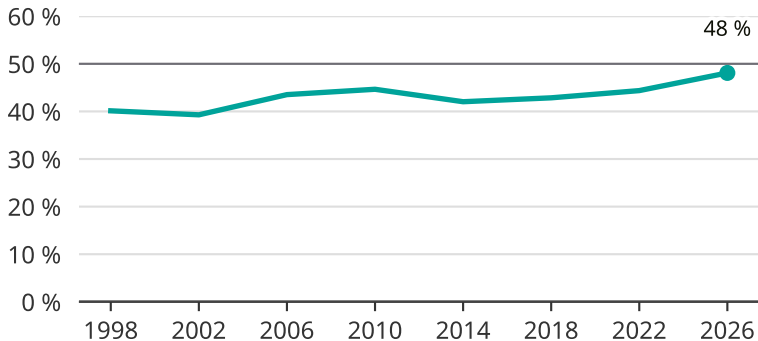

# Kvinnor som kandiderar

Andel per val till kommunfullmäktige i Säffle

Källa: SCB/Valmyndigheten. För 2026 gäller det anmälda kandidater 2026-04-10.