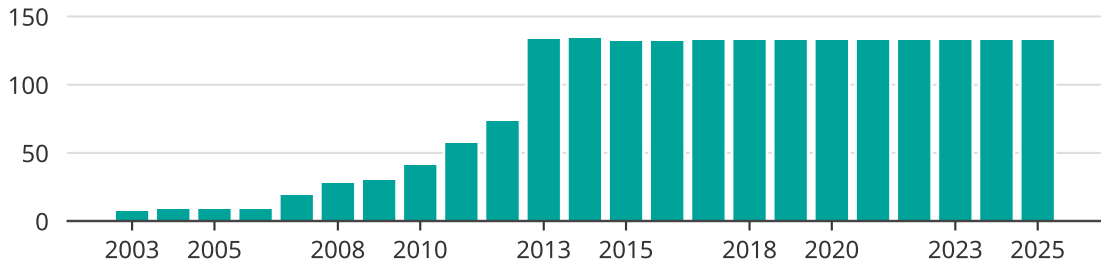

# Vindkraft i Borgholms kommun, år för år

Installerad vindkraft (maxeffekt, MW)

Saknade staplar kan bero på statistiksekretess.