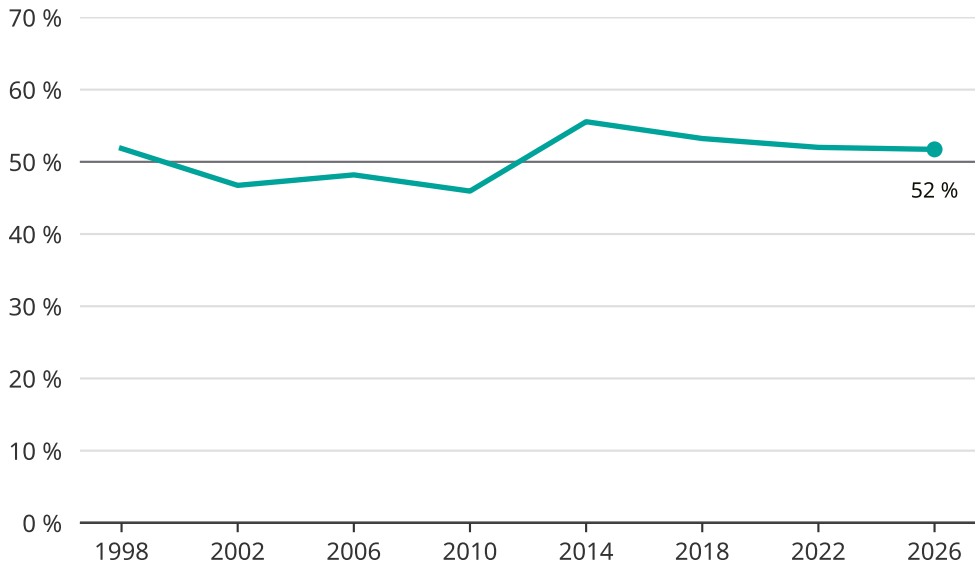

Kvinnor som kandiderar

Andel per val till kommunfullmäktige i Ragunda

Källa: SCB/Valmyndigheten. För 2026 gäller det anmälda kandidater 2026-04-10.