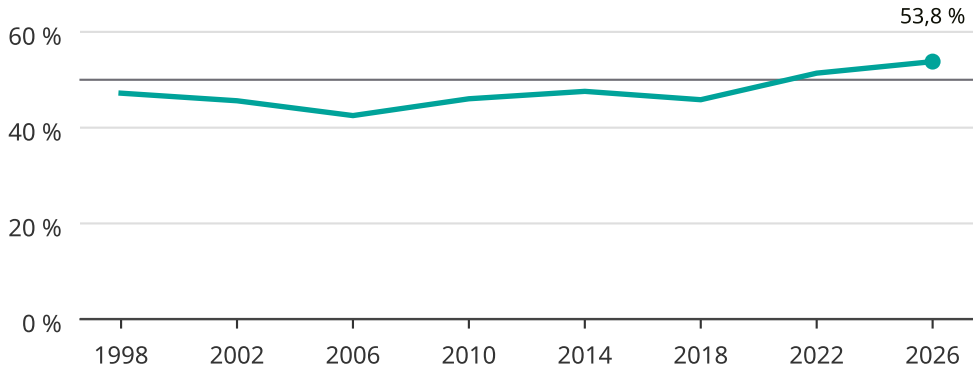

# Kvinnor som kandiderar

Andel per val till kommunfullmäktige i Gnesta

Källa: SCB/Valmyndigheten. För 2026 gäller det anmälda kandidater 2026-06-15.