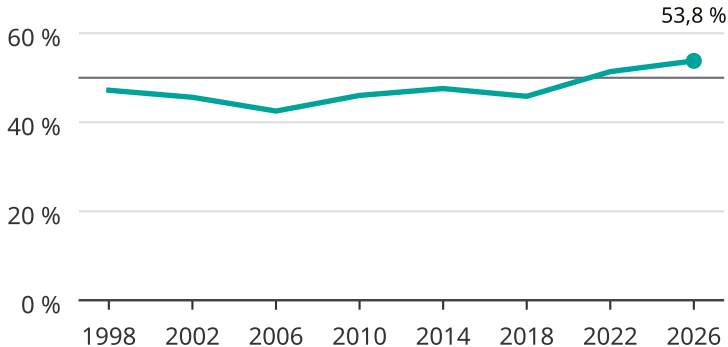

Kvinnor som kandiderar

Andel per val till kommunfullmäktige i Gnesta

Källa: SCB/Valmyndigheten. För 2026 gäller det anmälda kandidater 2026-06-15.

Newsworthy