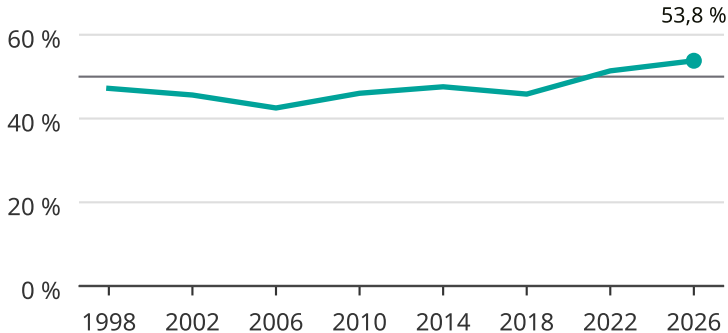

Kvinnor som kandiderar

Andel per val till kommunfullmäktige i Gnesta

Källa: SCB/Valmyndigheten. För 2026 gäller det anmälda kandidater
2026-06-15.