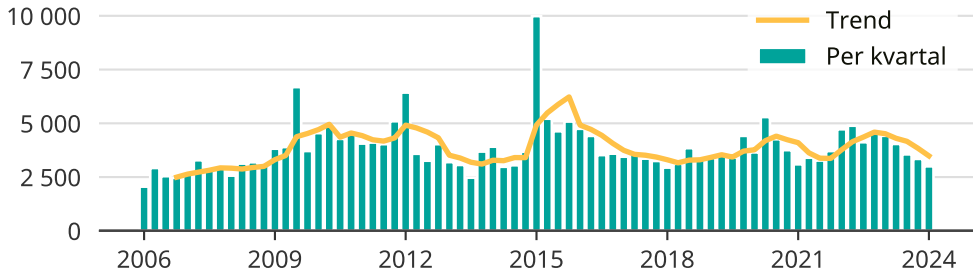

Få skadegörelsebrott i Göteborg

Antal anmälda skadegörelsebrott per kvartal i Göteborgs kommun.

Trendlinjen är ett rullande medelvärde för de senaste tolv månaderna.