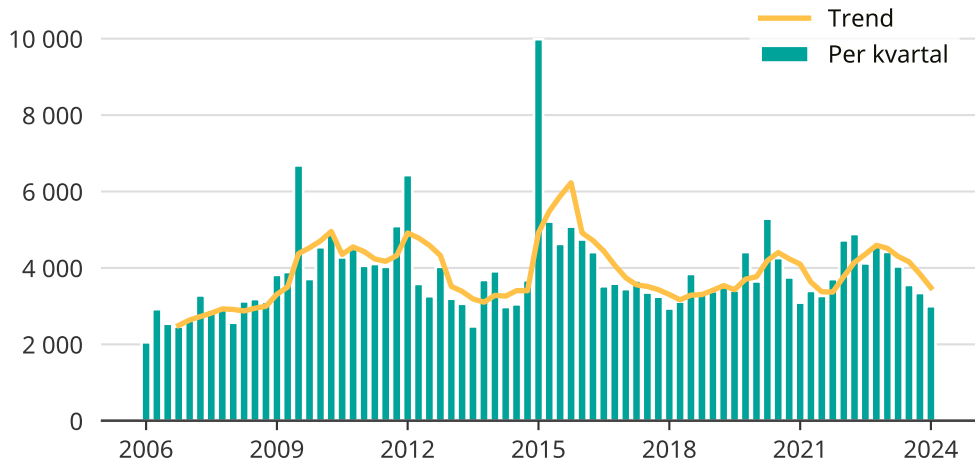

Få skadegörelsebrott i Göteborg

Antal anmälda skadegörelsebrott per kvartal i Göteborgs kommun.

Trendlinjen är ett rullande medelvärde för de senaste tolv månaderna.