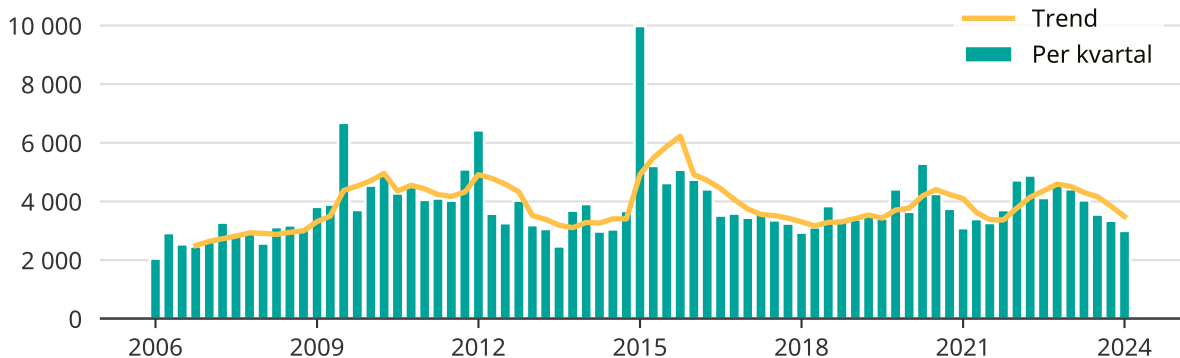

Få skadegörelsebrott i Göteborg

Antal anmälda skadegörelsebrott per kvartal i Göteborgs kommun.

Trendlinjen är ett rullande medelvärde för de senaste tolv månaderna.