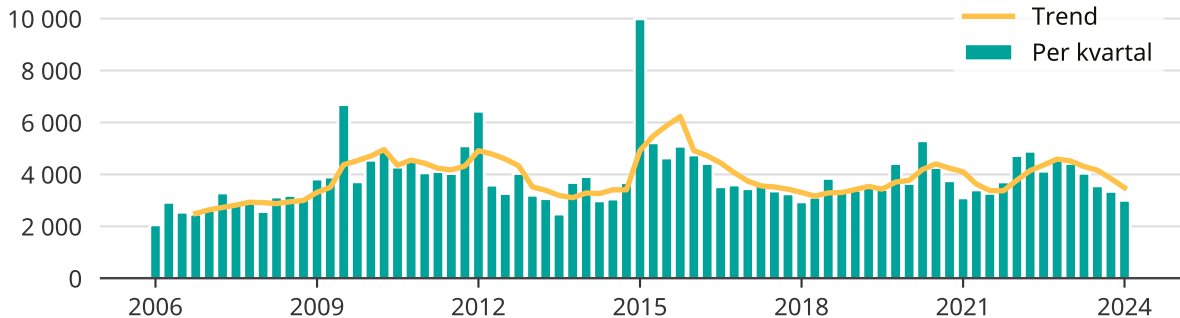

Få skadegörelsebrott i Göteborg

Antal anmälda skadegörelsebrott per kvartal i Göteborgs kommun.

Trendlinjen är ett rullande medelvärde för de senaste tolv månaderna.