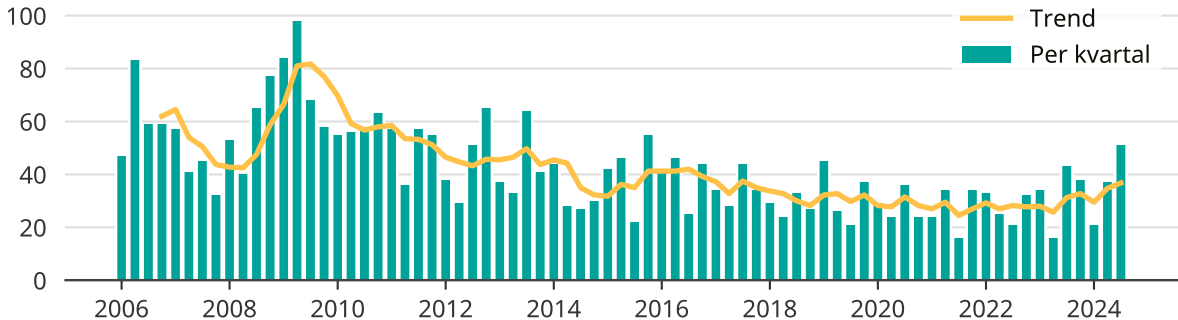

Många butiksstölder och snatterier i Kävlinge

Antal anmälda butiksstölder och snatterier per kvartal i Kävlinge kommun.

Trendlinjen är ett rullande medelvärde för de senaste tolv månaderna.