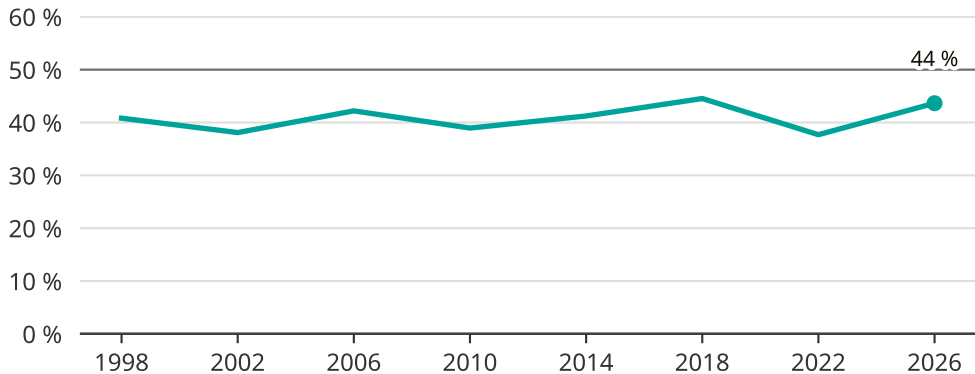

# Kvinnor som kandiderar

Andel per val till kommunfullmäktige på Hammarö

Källa: SCB/Valmyndigheten. För 2026 gäller det anmälda kandidater 2026-04-10.