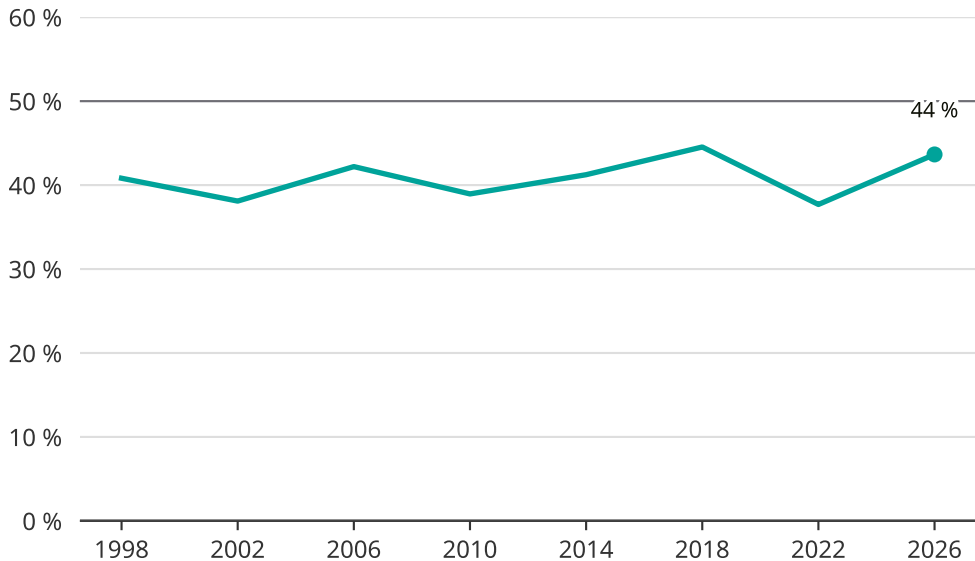

Kvinnor som kandiderar

Andel per val till kommunfullmäktige på Hammarö

Källa: SCB/Valmyndigheten. För 2026 gäller det anmälda kandidater 2026-04-10.