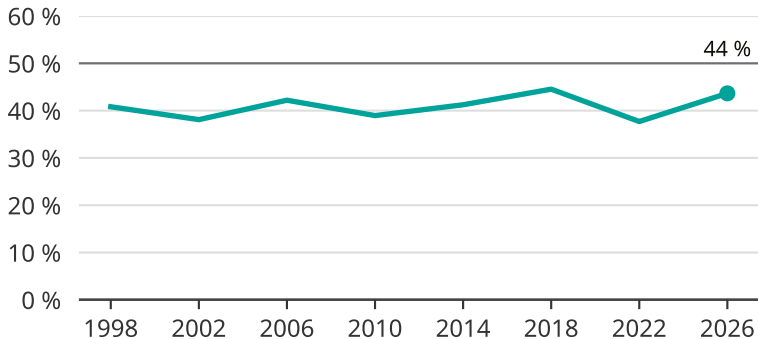

# Kvinnor som kandiderar

Andel per val till kommunfullmäktige på Hammarö

Källa: SCB/Valmyndigheten. För 2026 gäller det anmälda kandidater 2026-04-10.