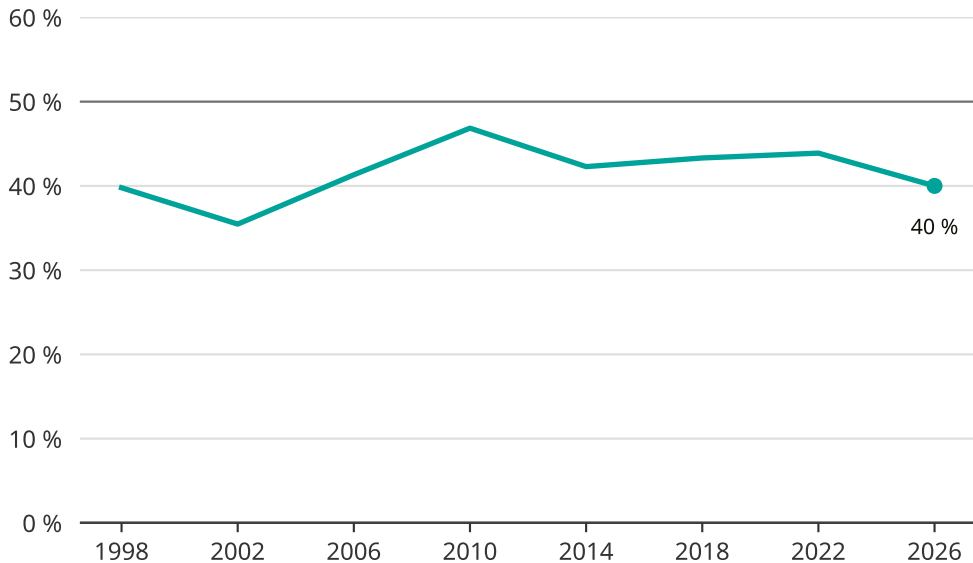

Kvinnor som kandiderar

Andel per val till kommunfullmäktige i Laholm

Källa: SCB/Valmyndigheten. För 2026 gäller det anmälda kandidater 2026-04-10.