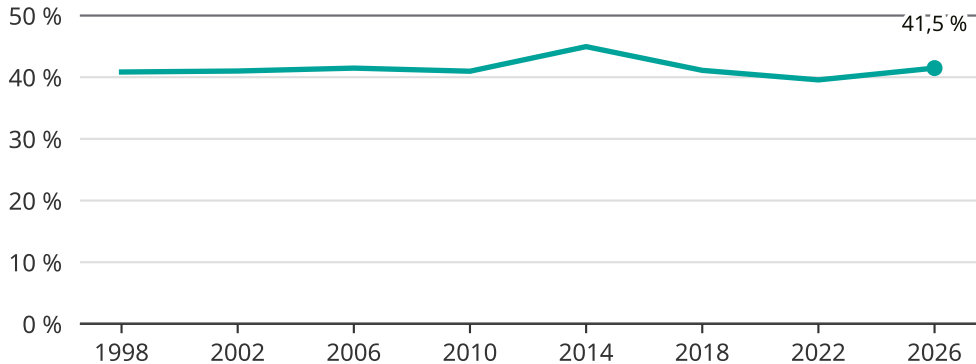

# Kvinnor som kandiderar

Andel per val till kommunfullmäktige i Norrtälje

Källa: SCB/Valmyndigheten. För 2026 gäller det anmälda kandidater 2026-05-07.