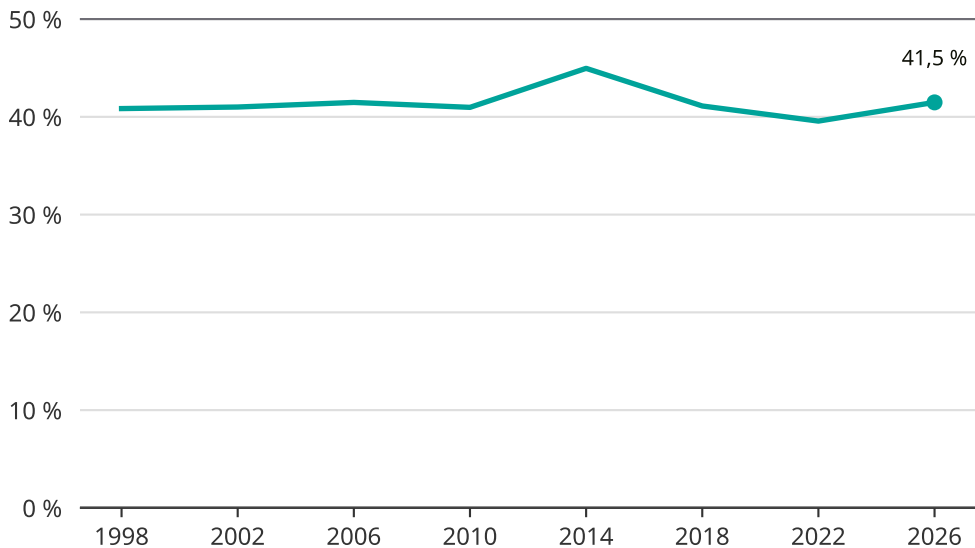

# Kvinnor som kandiderar

Andel per val till kommunfullmäktige i Norrtälje

Källa: SCB/Valmyndigheten. För 2026 gäller det anmälda kandidater 2026-05-07.