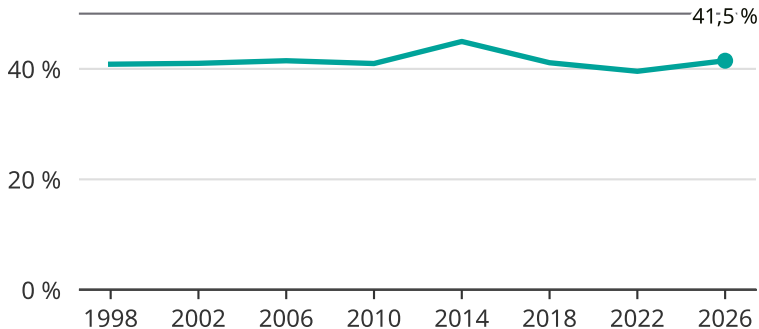

Kvinnor som kandiderar

Andel per val till kommunfullmäktige i Norrtälje

Källa: SCB/Valmyndigheten. För 2026 gäller det anmälda kandidater 2026-05-07.