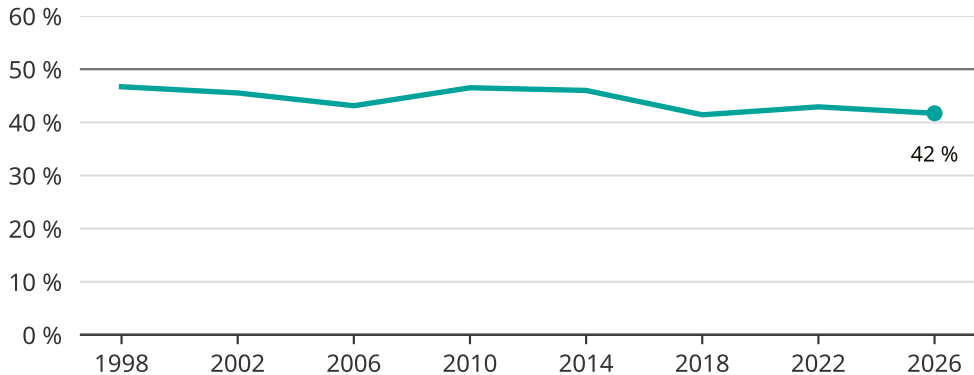

Kvinnor som kandiderar

Andel per val till kommunfullmäktige i Solna

Källa: SCB/Valmyndigheten. För 2026 gäller det anmälda kandidater 2026-04-10.