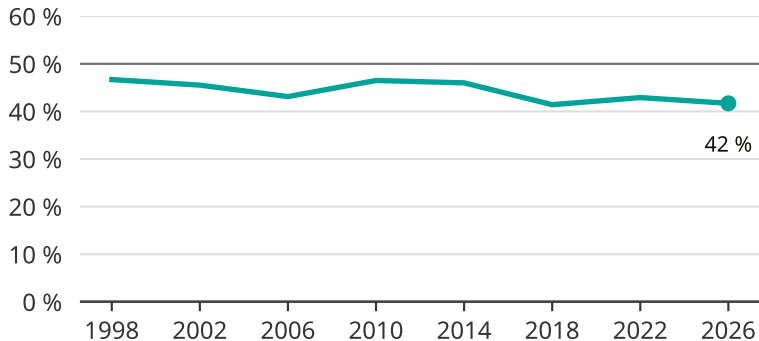

Kvinnor som kandiderar

Andel per val till kommunfullmäktige i Solna

Källa: SCB/Valmyndigheten. För 2026 gäller det anmälda kandidater 2026-04-10.