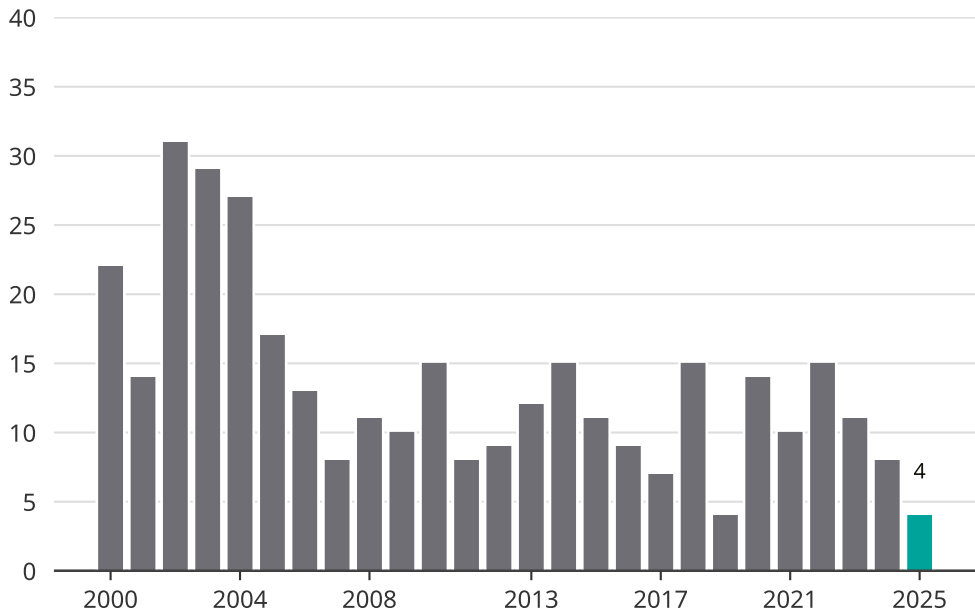

# Cykelstöder i Bollebygd 2000–2025

Källa: Brå. Observera att 2025 års siffror fortfarande är preliminära.