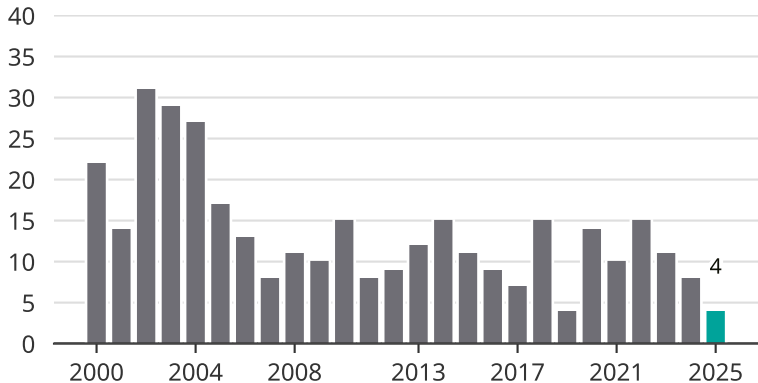

# Cykelstöder i Bollebygd 2000–2025

Källa: Brå. Observera att 2025 års siffror fortfarande är preliminära.