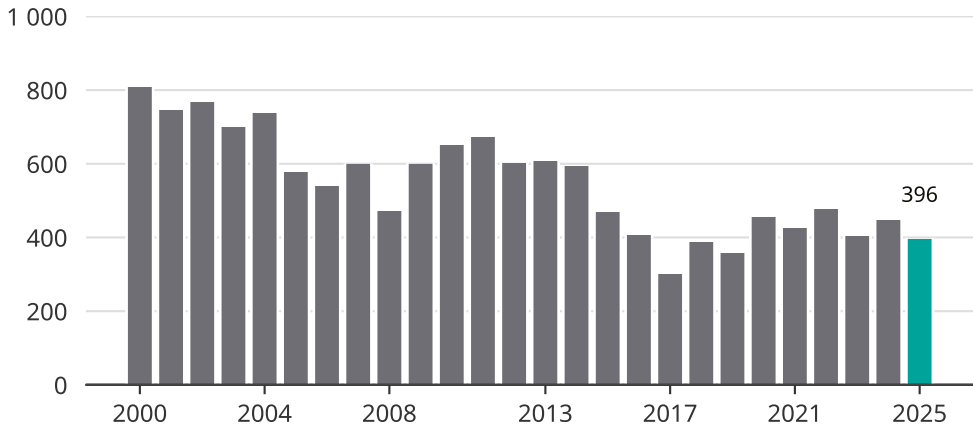

Cykelstöder i Landskrona 2000–2025

Källa: Brå. Observera att 2025 års siffror fortfarande är preliminära.