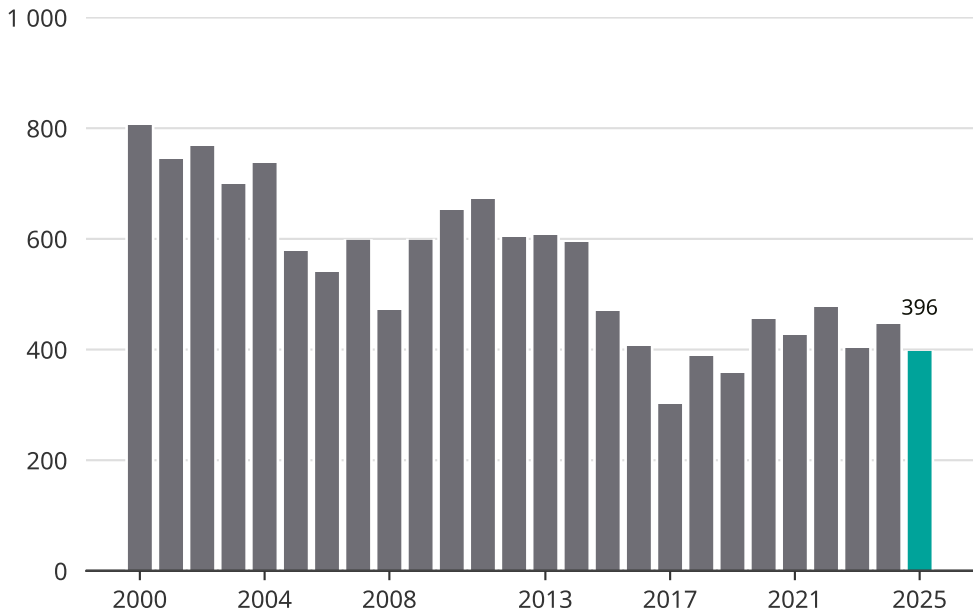

# Cykelstöder i Landskrona 2000–2025

Källa: Brå. Observera att 2025 års siffror fortfarande är preliminära.