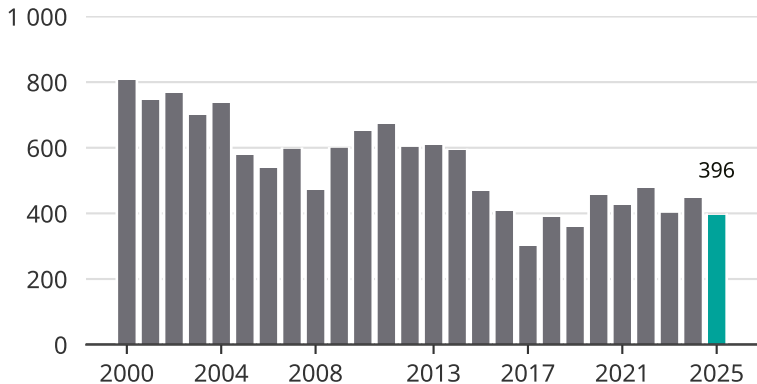

Cykelstöder i Landskrona 2000–2025

Källa: Brå. Observera att 2025 års siffror fortfarande är preliminära.