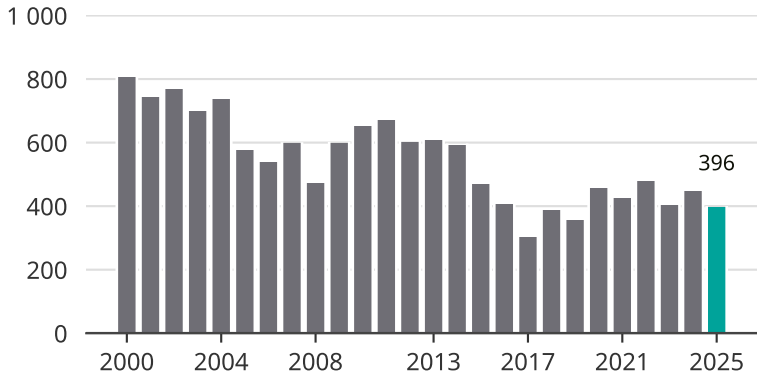

Cykelstöder i Landskrona 2000–2025

Källa: Brå. Observera att 2025 års siffror fortfarande är preliminära.