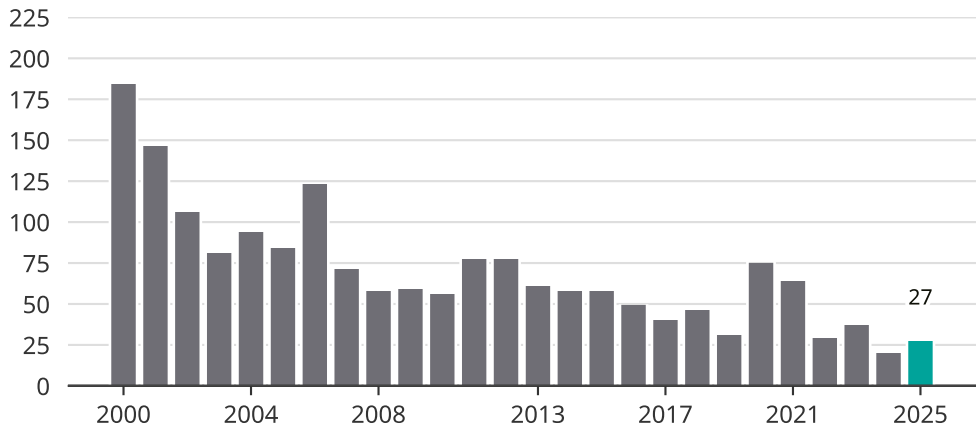

# Cykelstöder i Skurup 2000–2025

Källa: Brå. Observera att 2025 års siffror fortfarande är preliminära.