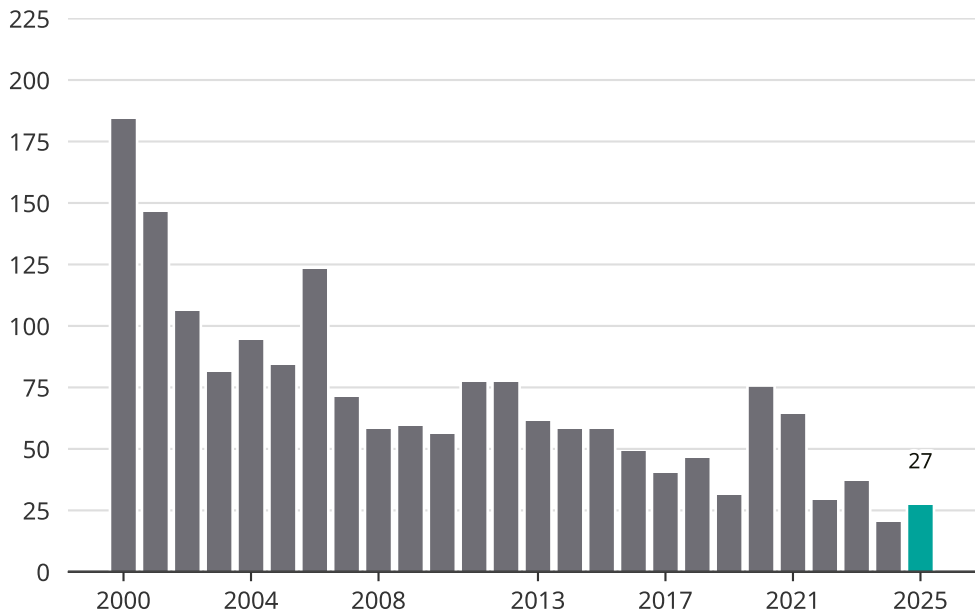

# Cykelstöder i Skurup 2000–2025

Källa: Brå. Observera att 2025 års siffror fortfarande är preliminära.