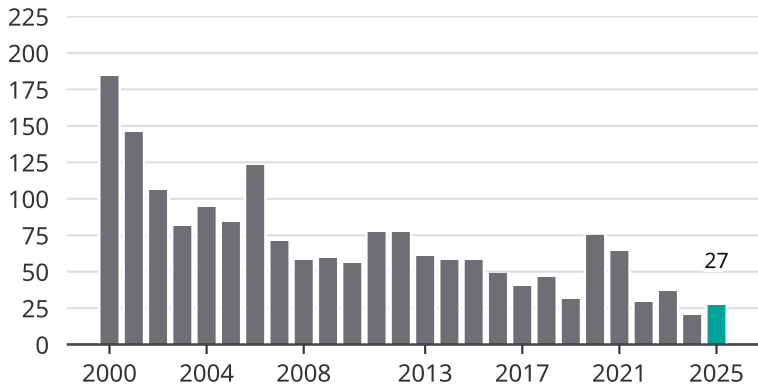

Cykelstöder i Skurup 2000–2025

Källa: Brå. Observera att 2025 års siffror fortfarande är preliminära.