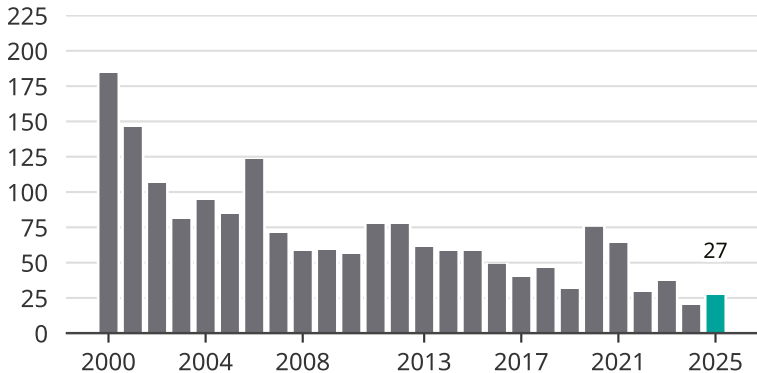

# Cykelstöder i Skurup 2000–2025

Källa: Brå. Observera att 2025 års siffror fortfarande är preliminära.