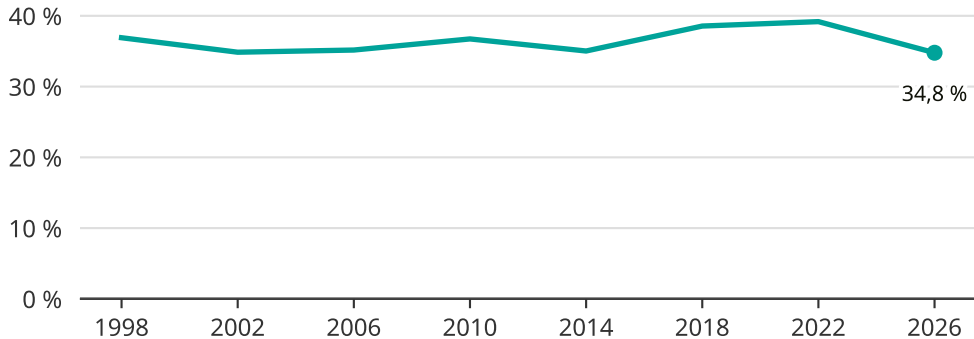

Kvinnor som kandiderar

Andel per val till kommunfullmäktige i Hörby

Källa: SCB/Valmyndigheten. För 2026 gäller det anmälda kandidater 2026-05-07.