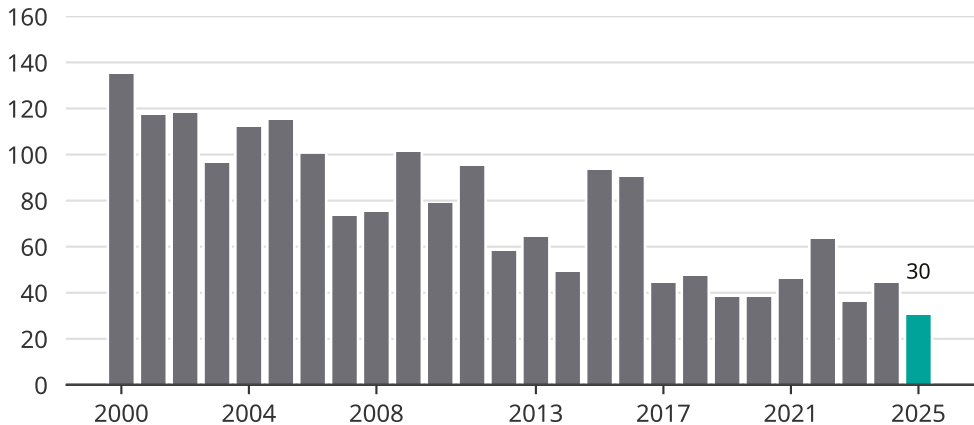

Cykelstöder i Lycksele 2000–2025

Källa: Brå. Observera att 2025 års siffror fortfarande är preliminära.