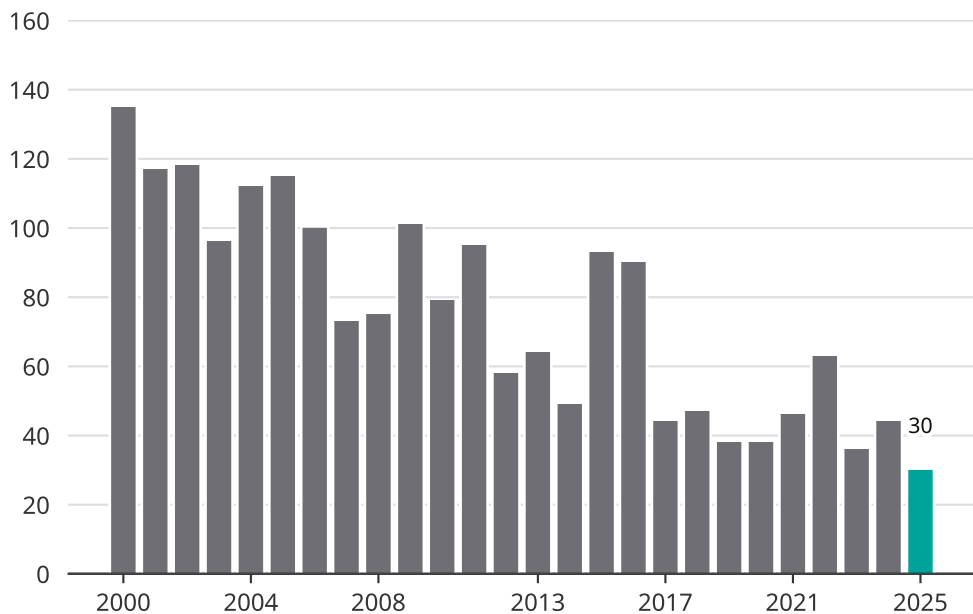

# Cykelstöder i Lycksele 2000-2025

Källa: Brå. Observera att 2025 års siffror fortfarande är preliminära.