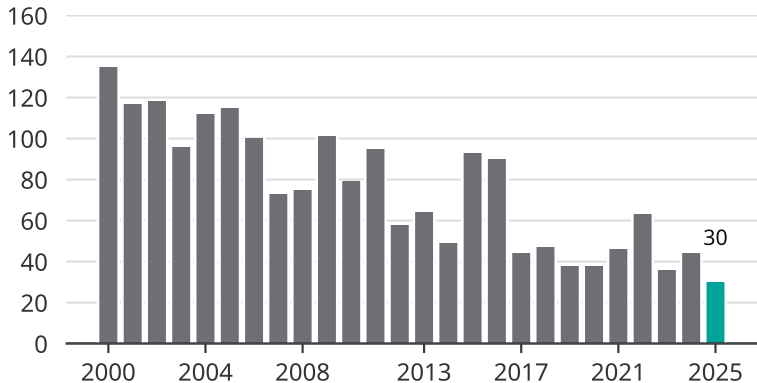

# Cykelstöder i Lycksele 2000–2025

Källa: Brå. Observera att 2025 års siffror fortfarande är preliminära.