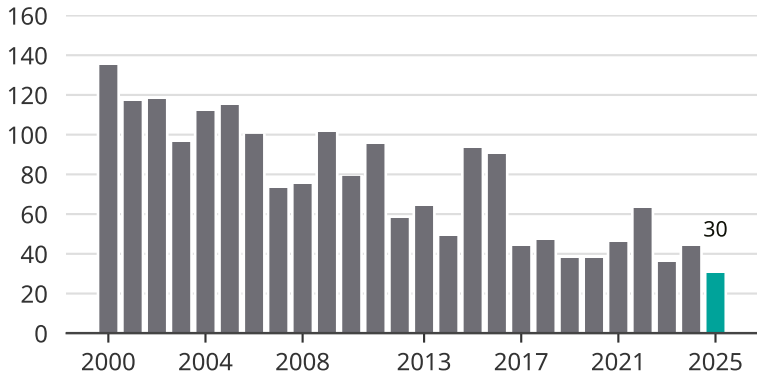

Cykelstöder i Lycksele 2000–2025

Källa: Brå. Observera att 2025 års siffror fortfarande är preliminära.