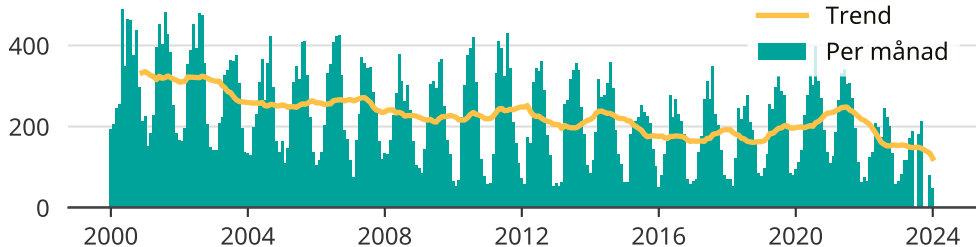

# Få cykelstöder i Västmanland

Antal anmälda cykelstöder per månad i Västmanlands län.

Trendlinjen är ett rullande medelvärde för de senaste tolv månaderna.