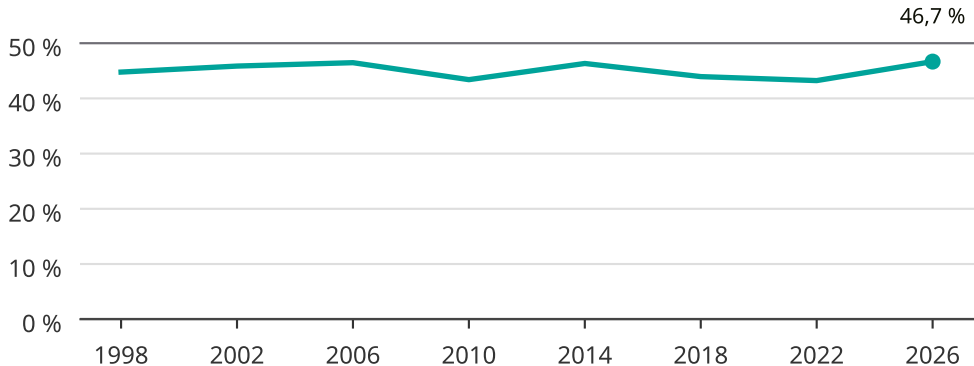

# Kvinnor som kandiderar

Andel per val till kommunfullmäktige i Partille

Källa: SCB/Valmyndigheten. För 2026 gäller det anmälda kandidater 2026-06-15.