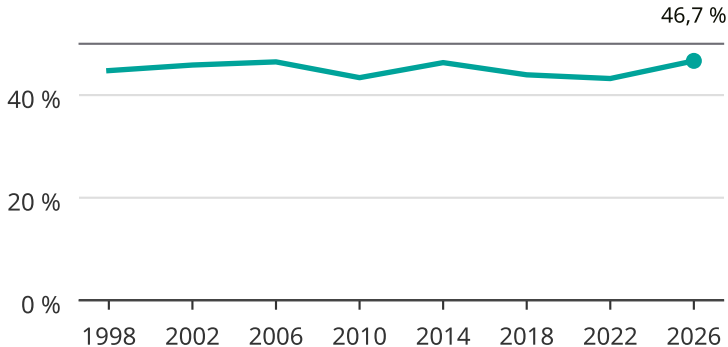

Kvinnor som kandiderar

Andel per val till kommunfullmäktige i Partille

Källa: SCB/Valmyndigheten. För 2026 gäller det anmälda kandidater 2026-06-15.