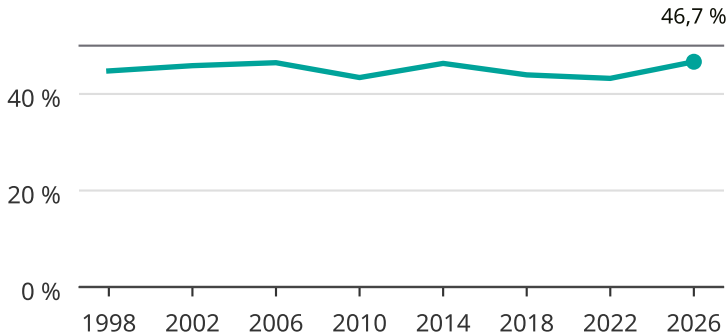

Kvinnor som kandiderar

Andel per val till kommunfullmäktige i Partille

Källa: SCB/Valmyndigheten. För 2026 gäller det anmälda kandidater
2026-06-15.

Newsworthy