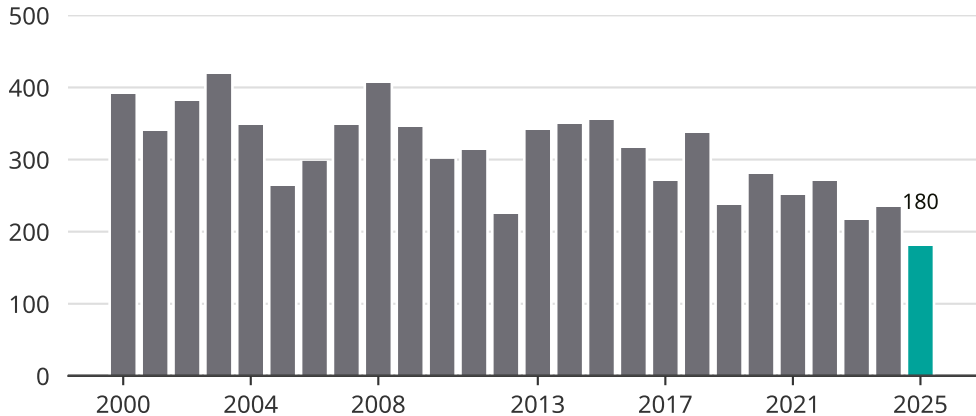

Cykelstöder i Ängelholm 2000–2025

Källa: Brå. Observera att 2025 års siffror fortfarande är preliminära.