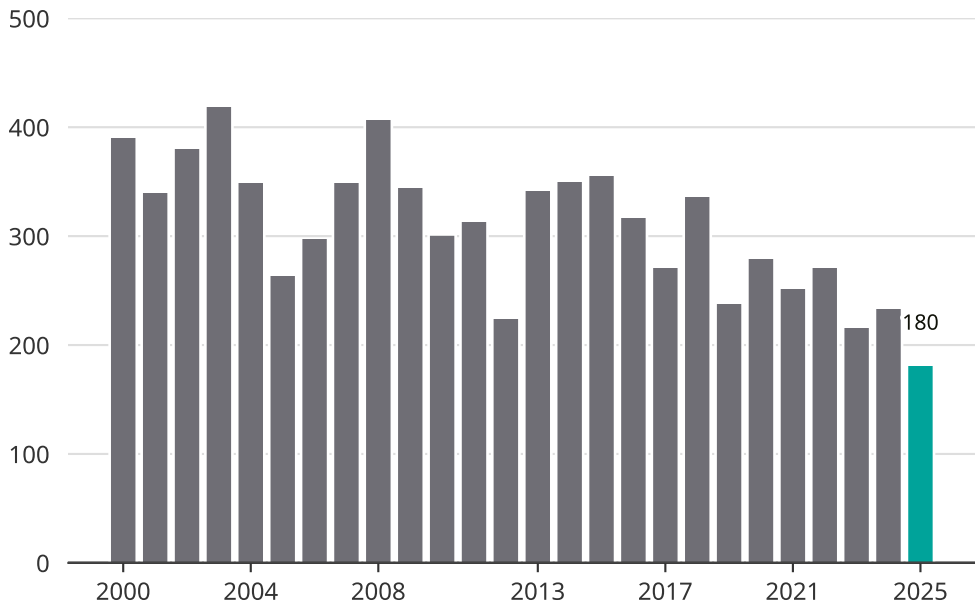

# Cykelstölder i Ängelholm 2000–2025

Källa: Brå. Observera att 2025 års siffror fortfarande är preliminära.